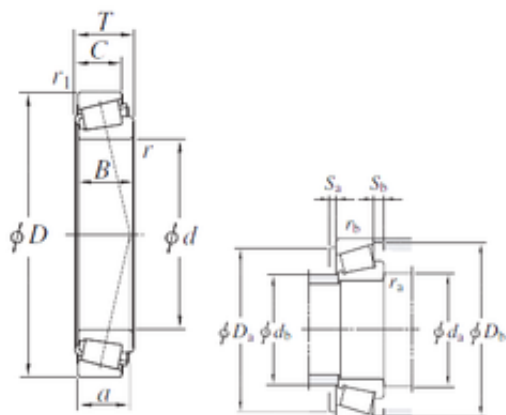

KRF bearing Co., Ltd

LM545849/LM545812 Single row bearings inch

Bearing No. LM545849/LM545812

LM545849/LM545812 Bearing 2D drawings and 3D CAD models

Size	234.95x317.5x49.213 mm
Bore Diameter	234,95 mm
Outer Diameter	317,5 mm
Width	49,213 mm
d	234,95 mm
D	317,5 mm
T	49,213 mm
B	49,213 mm
C	36,513 mm
a	57,5 mm
r min.	3,6 mm
r1 min.	3,2 mm
da min.	249 mm
Da min	293 mm
Da max.	305 mm
db max.	253 mm
ra max.	3,6 mm
rb max.	3,2 mm
Db	303 mm
Weight	10,6 Kg
Basic dynamic load rating (C)	485 kN
Basic static load rating (C0)	981 kN
Calculation factor (e)	0,4
Calculation factor (Y0)	0,83