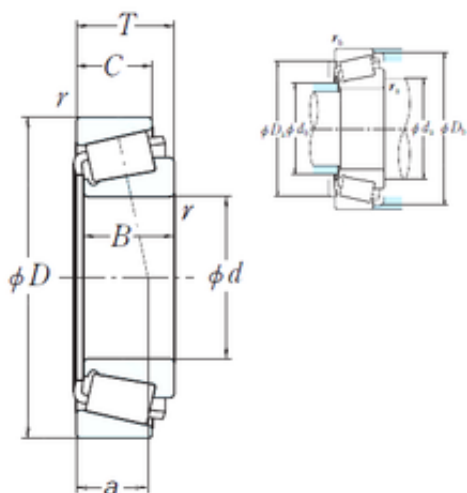

KRF bearing Co., Ltd

EE275105/275160 Single row bearings inch

Bearing No. EE275105/275160

EE275105/275160 Bearing 2D drawings and 3D CAD models

Size	266.7x406.4x69.85 mm
Bore Diameter	266,7 mm
Outer Diameter	406,4 mm
Width	69,85 mm
d	266,7 mm
D	406,4 mm
T	69,85 mm
B	69,85 mm
C	46,038 mm
R	6,4 mm
r	6,4 mm
a	72,1 mm
Da	371 mm
db	286 mm
da	306 mm
Db	389 mm
Weight	28,8 Kg
Basic dynamic load rating (C)	700 kN
Basic static load rating (C0)	1280 kN
Calculation factor (e)	0,4
Calculation factor (Y0)	0,82